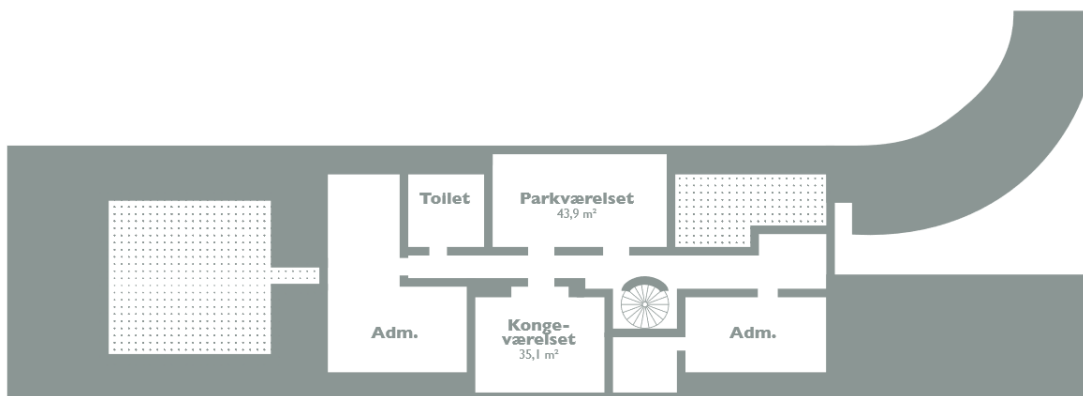

Stueetagen

Førstesalen

Lokalekapacitet

	Runde borde	Langborde	Ovalt bord	E-bord	U-bord	Stolerækker
Stueetagen						
Havestue	40	-	24	-	-	30
Musiksalon	60	30	36	50	35	80
Pergola	40	-	-	-	-	60
Kongebibliotek	40	30	36	-	-	50
Festsal	148	148	54	130	90	148
Førstesalen						
Parkværelset	30	24	24	-	-	40
Kongeværelset	30	20	20	-	-	30

* Antal oplyste gæster er eksklusive scene & AV-udstyr.