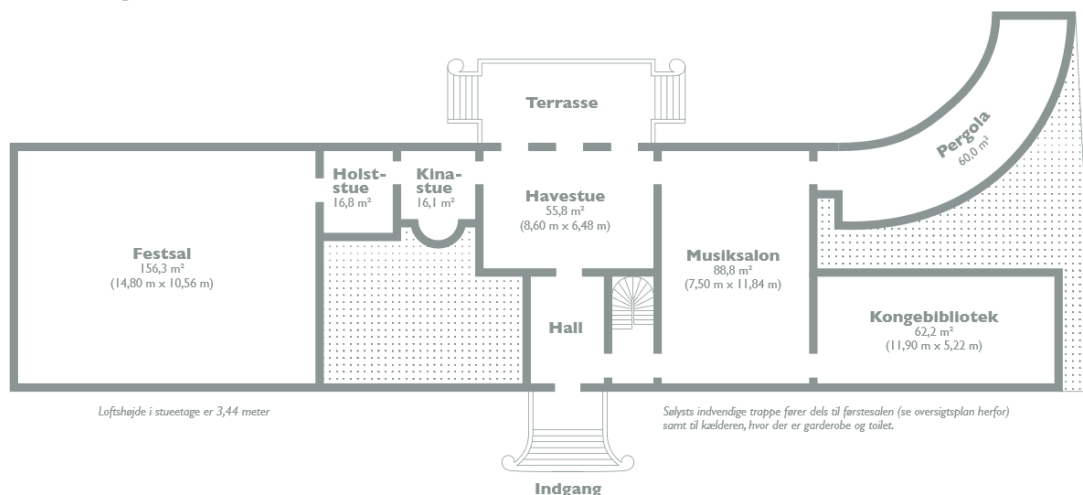

Stueetagen

Førstesalen

Lokalekapacitet

	Runde borde	Langborde	Ovalt bord	E-bord	U-bord	Stolerækker
Stueetagen						
Havestue	40	-	24	-	-	30
Musiksalon	60	30	36	50	35	80
Pergola	40	-	-	-	-	60
Kongebibliotek	40	30	36	-	-	50
Festsal	148	148	54	130	90	148
Førstesalen						
Parkværelset	30	24	24	-	-	40
Kongeværelset	30	20	20	-	-	30